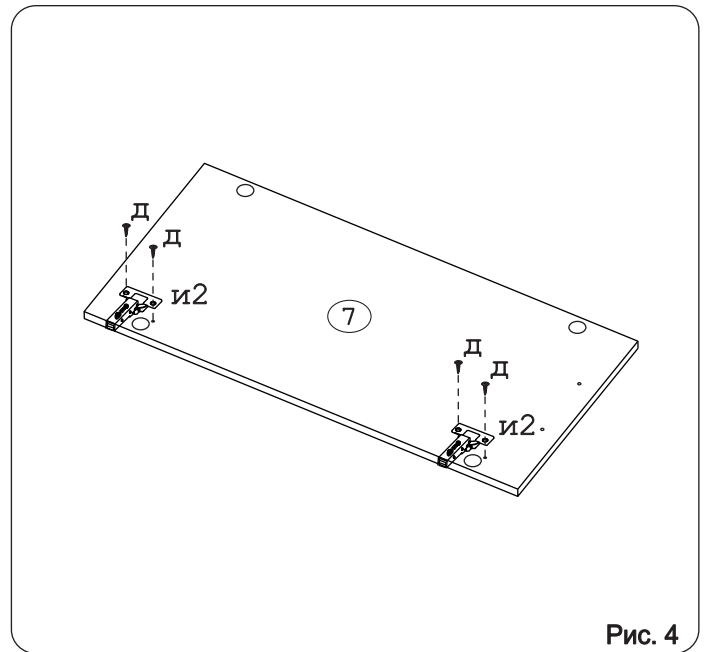

Наименование деталей

1.	Боковина левая	805x294	1 шт.
2.	Боковина правая	805x294	1 шт.
3.	Полка стац. верхняя	418x293	1 шт.
4.	Полка стац. нижняя	418x293	1 шт.
5.	Полка вкладная	416x276	2 шт.
6.	Стенка ДВПО	800x446	1 шт.
7.	Дверь унив. МДФ ДР	800x447	1 шт.
8.	Карниз МДФ	451x85	1 шт.

Рис. 1

Рис. 2

Рис. 3

Рис. 4

Рис. 5

Рис. 6

Рис. 7

Рис. 8