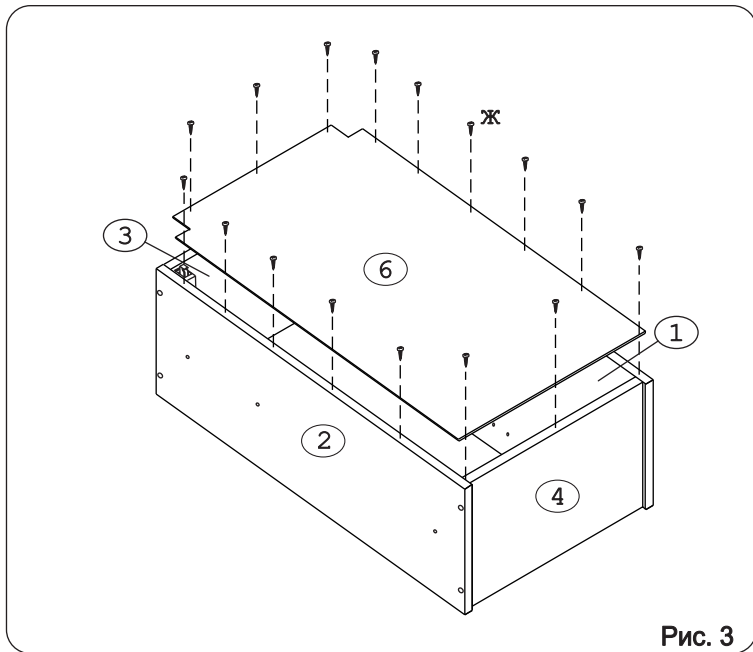

Наименование деталей

1.	Боковина левая	805x294	1 шт.
2.	Боковина правая	805x294	1 шт.
3.	Полка стац. верхняя	418x293	1 шт.
4.	Полка стац. нижняя	418x293	1 шт.
5.	Полка вкладная	416x276	2 шт.
6.	Стенка ДВПО	800x446	1 шт.
7.	Дверь унив. МДФ ДР	800x447	1 шт.
8.	Карниз МДФ	451x85	1 шт.

Рис. 1

Рис. 2

Рис. 3

Рис. 4

Рис. 5

Рис. 6

Рис. 7

Рис. 8