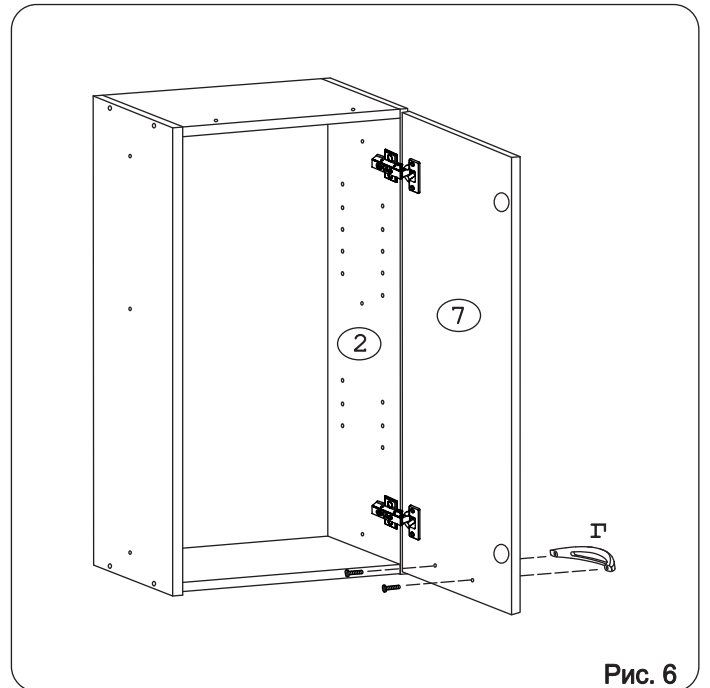

Наименование деталей

1.	Боковина левая	805x294	1 шт.
2.	Боковина правая	805x294	1 шт.
3.	Полка стац. верхняя	418x293	1 шт.
4.	Полка стац. нижняя	418x293	1 шт.
5.	Полка вкладная	416x276	2 шт.
6.	Стенка ДВПО	800x446	1 шт.
7.	Дверь унив. МДФ ДР	800x447	1 шт.
8.	Карниз МДФ	451x85	1 шт.

Рис. 1

Рис. 2

Рис. 3

Рис. 4

Рис. 5

Рис. 6

Рис. 7

Рис. 8