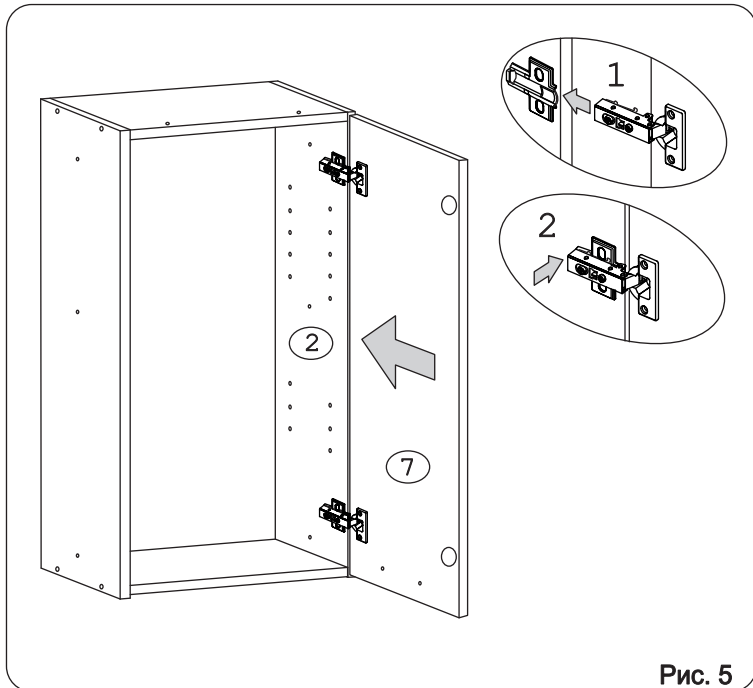

Наименование деталей

1.	Боковина левая	805x294	1 шт.
2.	Боковина правая	805x294	1 шт.
3.	Полка стац. верхняя	418x293	1 шт.
4.	Полка стац. нижняя	418x293	1 шт.
5.	Полка вкладная	416x276	2 шт.
6.	Стенка ДВПО	800x446	1 шт.
7.	Дверь унив. МДФ ДР	800x447	1 шт.
8.	Карниз МДФ	451x85	1 шт.

Рис. 1

Рис. 2

Рис. 3

Рис. 4

Рис. 5

Рис. 6

Рис. 7

Рис. 8