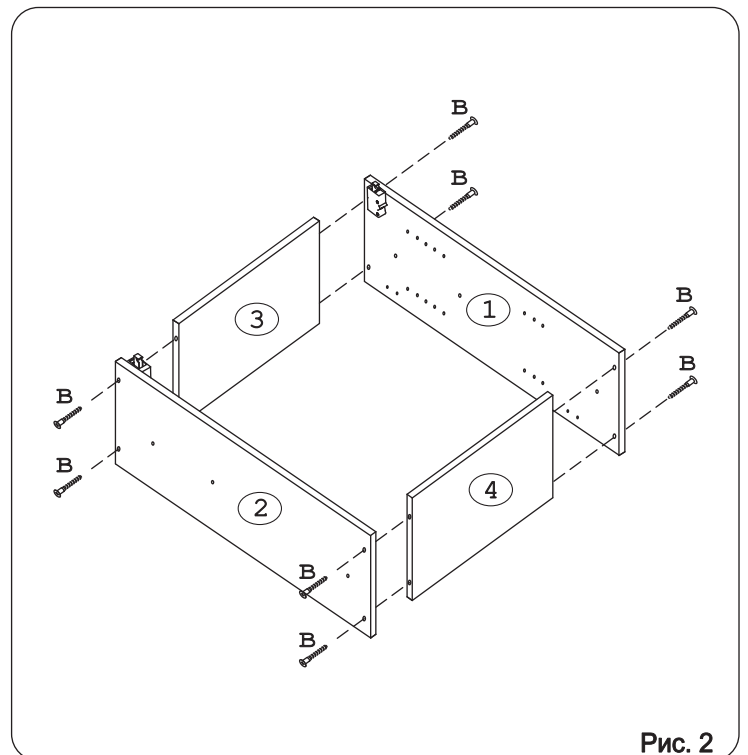

Наименование деталей

1.	Боковина левая	805x294	1 шт.
2.	Боковина правая	805x294	1 шт.
3.	Полка стац. верхняя	418x293	1 шт.
4.	Полка стац. нижняя	418x293	1 шт.
5.	Полка вкладная	416x276	2 шт.
6.	Стенка ДВПО	800x446	1 шт.
7.	Дверь унив. МДФ ДР	800x447	1 шт.
8.	Карниз МДФ	451x85	1 шт.

Рис. 1

Рис. 2

Рис. 3

Рис. 4

Рис. 5

Рис. 6

Рис. 7

Рис. 8