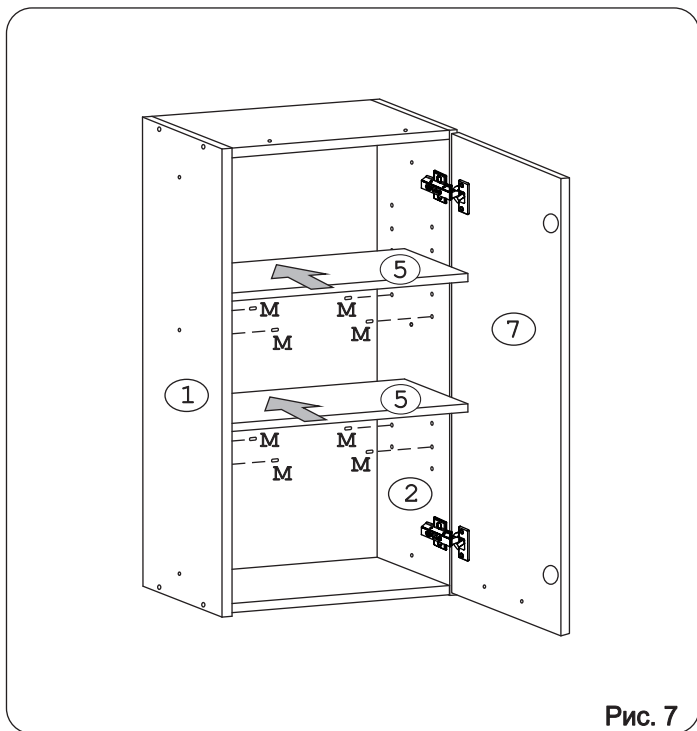

Наименование деталей

1.	Боковина левая	805x294	1 шт.
2.	Боковина правая	805x294	1 шт.
3.	Полка стац. верхняя	418x293	1 шт.
4.	Полка стац. нижняя	418x293	1 шт.
5.	Полка вкладная	416x276	2 шт.
6.	Стенка ДВПО	800x446	1 шт.
7.	Дверь унив. МДФ ДР	800x447	1 шт.
8.	Карниз МДФ	451x85	1 шт.

Рис. 1

Рис. 2

Рис. 3

Рис. 4

Рис. 5

Рис. 6

Рис. 7

Рис. 8