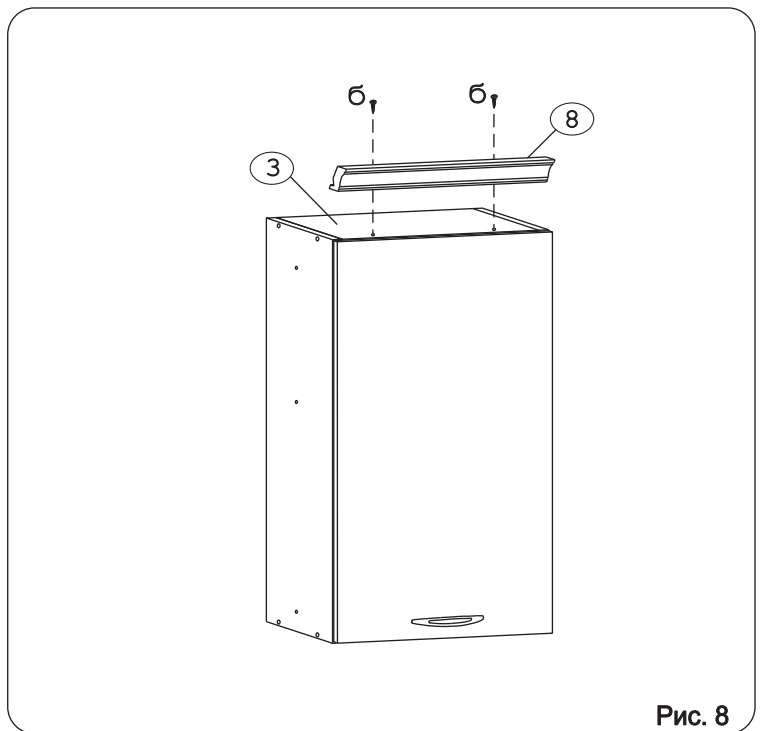

Наименование деталей

1.	Боковина левая	805x294	1 шт.
2.	Боковина правая	805x294	1 шт.
3.	Полка стац. верхняя	418x293	1 шт.
4.	Полка стац. нижняя	418x293	1 шт.
5.	Полка вкладная	416x276	2 шт.
6.	Стенка ДВПО	800x446	1 шт.
7.	Дверь унив. МДФ ДР	800x447	1 шт.
8.	Карниз МДФ	451x85	1 шт.

Рис. 1

Рис. 2

Рис. 3

Рис. 4

Рис. 5

Рис. 6

Рис. 7

Рис. 8