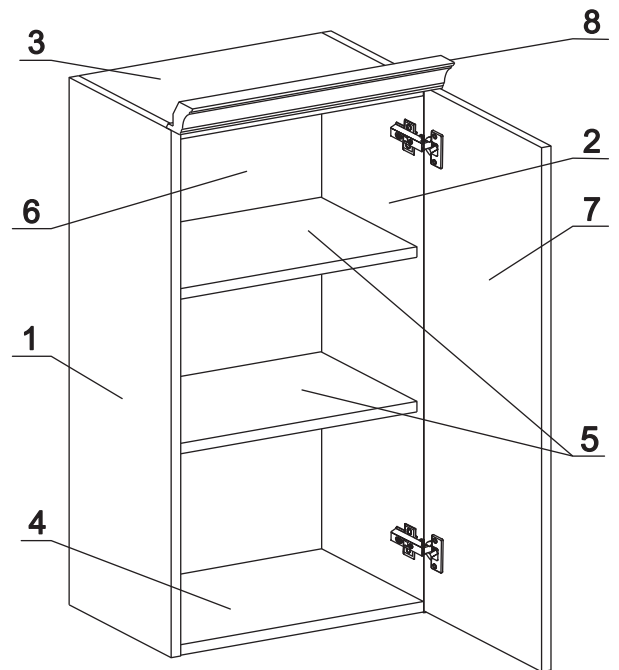

Наименование деталей

1.	Боковина левая	805x294	1 шт.
2.	Боковина правая	805x294	1 шт.
3.	Полка стац. верхняя	418x293	1 шт.
4.	Полка стац. нижняя	418x293	1 шт.
5.	Полка вкладная	416x276	2 шт.
6.	Стенка ДВПО	800x446	1 шт.
7.	Дверь унив. МДФ ДР	800x447	1 шт.
8.	Карниз МДФ	451x85	1 шт.

Рис. 1

Рис. 2

Рис. 3

Рис. 4

Рис. 5

Рис. 6

Рис. 7

Рис. 8