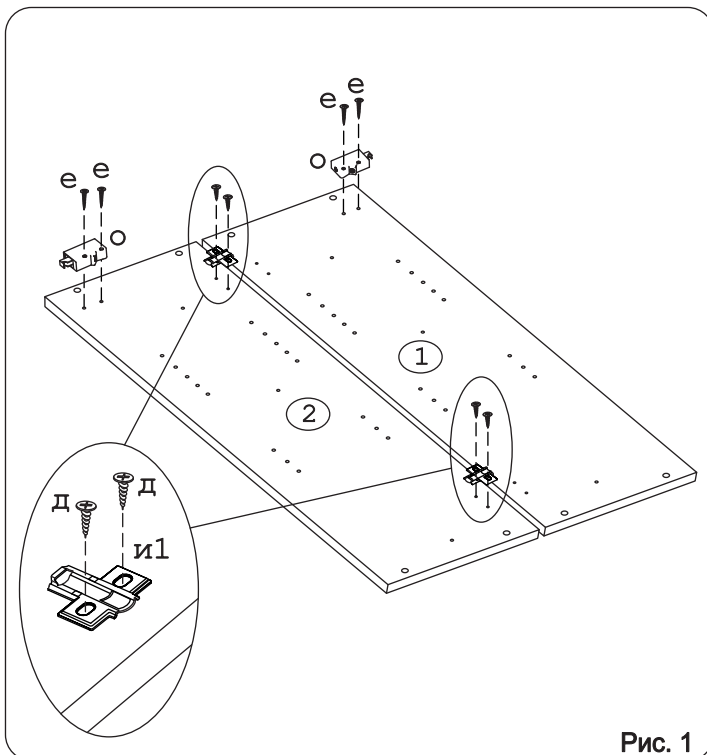

а		б		в		г		д		е		ж	
Крепеж полоса	2 шт.	Шуруп 4x19 п/сфера	2 шт.	Евровинт 50	8 шт.	Ручка Р405	1 шт.	Шуруп 4x16	8 шт.	Шуруп 4x30	4 шт.	Шуруп 3x12 п/сфера	16 шт.
з		и		к		л		м		н		о	
Демпфер	1 шт.	Петля наклад. с доводчиком и с заглушкой	2 шт.	Заглушка к ев. винту	8 шт.	Заглушка 6	6 шт.	П/д "Дупло"	8 шт.	Стяжка 30 мм	3 компл.	Навес регулир.	2 шт.
п													
Для отверстий под петли в фасаде МДФ													
Заглушка 35 бел.	2 шт.												

Наименование деталей

1.	Боковина левая	805x294	1 шт.
2.	Боковина правая	805x294	1 шт.
3.	Полка стац. верхняя	418x293	1 шт.
4.	Полка стац. нижняя	418x293	1 шт.
5.	Полка вкладная	416x276	2 шт.
6.	Стенка ДВПО	800x446	1 шт.
7.	Дверь унив. МДФ ДР	800x447	1 шт.
8.	Карниз МДФ	451x85	1 шт.

Рис. 1

Рис. 2

Рис. 3

Рис. 4

Рис. 5

Рис. 6

Рис. 7

Рис. 8